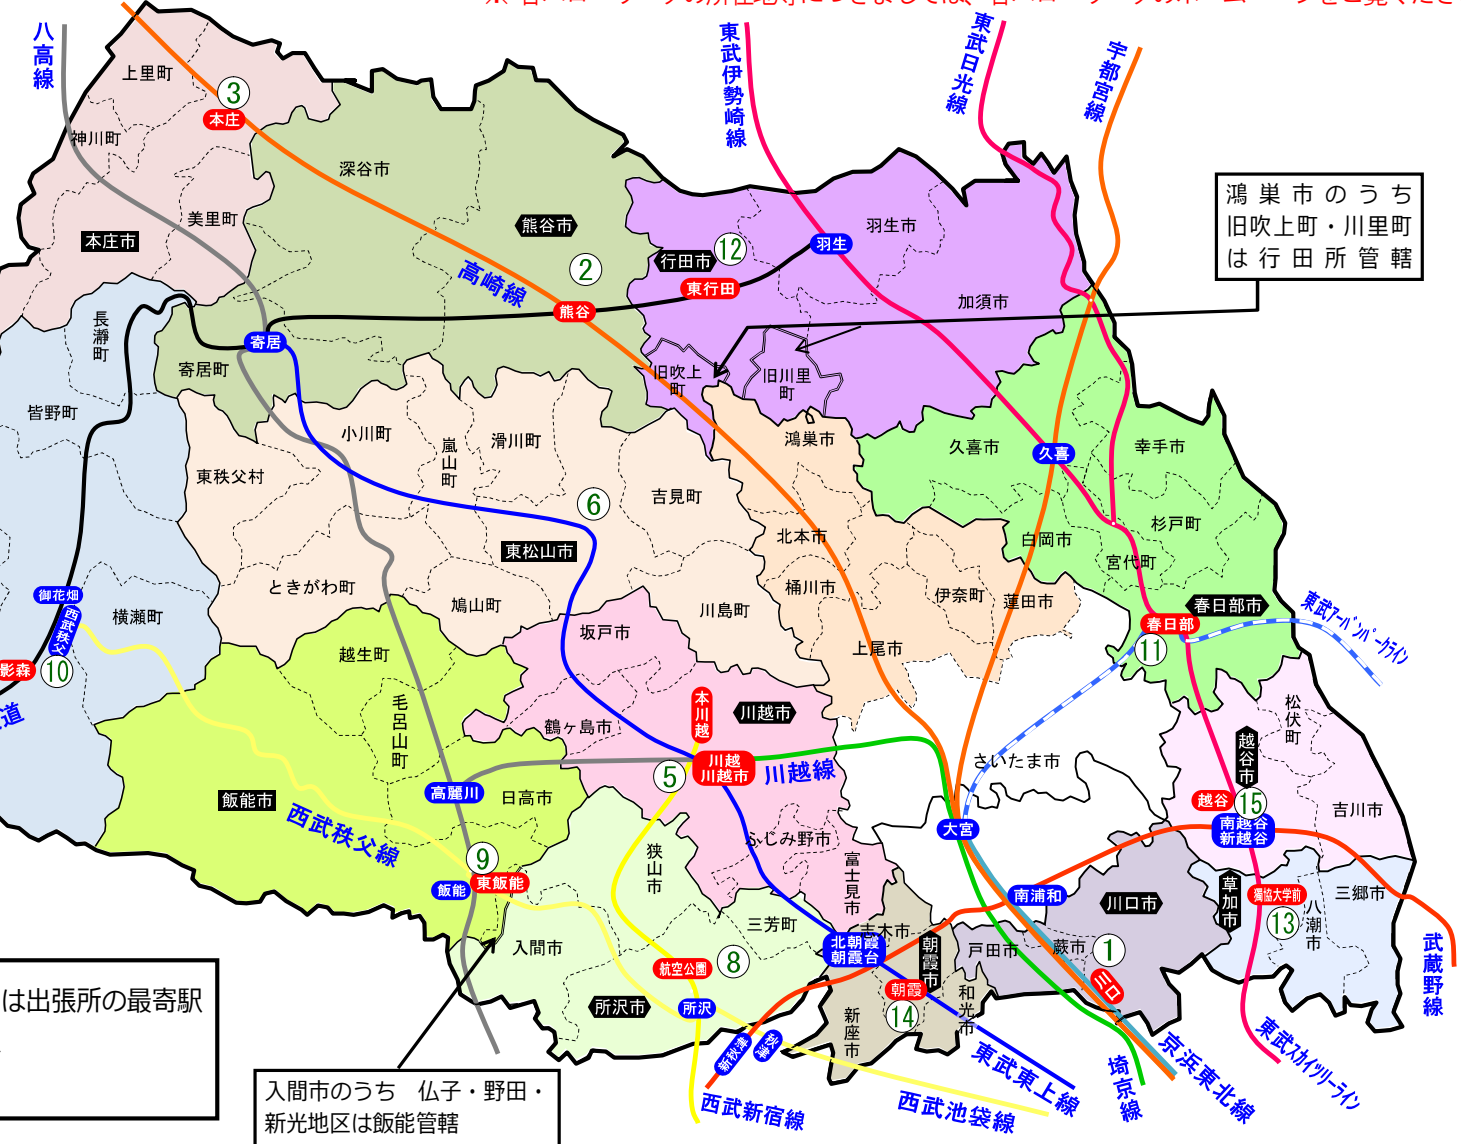

埼玉ハローワーク

ハローワーク(公共職業安定所)管轄MAP

- ① 川口公共職業安定所
- ⑥ 川越公共職業安定所東松山出張所
- ⑪ 春日部公共職業安定所
- ② 熊谷公共職業安定所
- ⑦ 浦和公共職業安定所
- ⑫ 行田公共職業安定所
- ③ 熊谷公共職業安定所本庄出張所
- ⑧ 所沢公共職業安定所
- ⑬ 草加公共職業安定所
- ④ 大宮公共職業安定所
- ⑨ 所沢公共職業安定所飯能出張所
- ⑭ 朝霞公共職業安定所
- ⑤ 川越公共職業安定所
- ⑩ 秩父公共職業安定所
- ⑮ 越谷公共職業安定所

※ 各ハローワークの所在地等につきましては、各ハローワークのホームページをご覧ください。

鴻巣市のうち
旧吹上町・川里町
は行田所管轄

入間市のうち 仏子・野田・
新光地区は飯能管轄

凡例

- ① 安定所(出張所)の位置
- 浦和区 安定所がある市区町村名
- 本庄市 出張所がある市区町村名
- 北浦和 安定所または出張所の最寄駅
- 南浦和 乗換接続駅