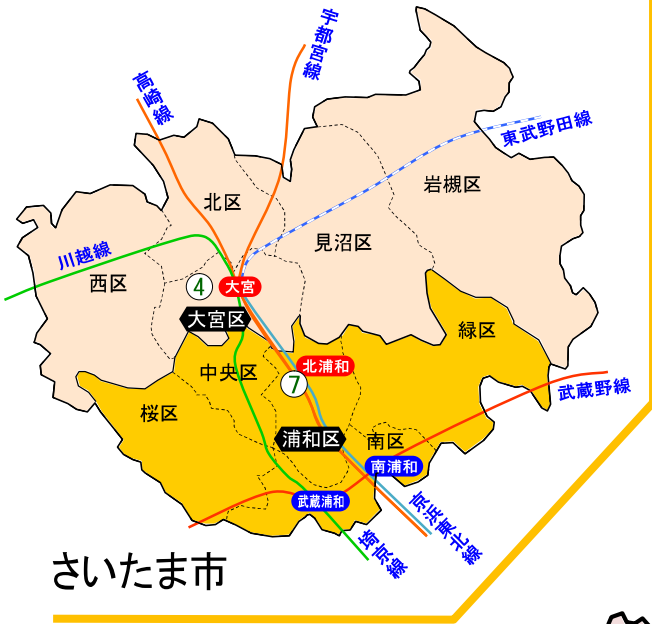

埼玉ハローワーク

ハローワーク(公共職業安定所)管轄MAP

- ① 川口公共職業安定所
- ⑥ 川越公共職業安定所東松山出張所
- ⑪ 春日部公共職業安定所
- ② 熊谷公共職業安定所
- ⑦ 浦和公共職業安定所
- ⑫ 行田公共職業安定所
- ③ 熊谷公共職業安定所本庄出張所
- ⑧ 所沢公共職業安定所
- ⑬ 草加公共職業安定所
- ④ 大宮公共職業安定所
- ⑨ 所沢公共職業安定所飯能出張所
- ⑭ 朝霞公共職業安定所
- ⑤ 川越公共職業安定所
- ⑩ 秩父公共職業安定所
- ⑮ 越谷公共職業安定所

※ 各ハローワークの所在地等につきましては、各ハローワークのホームページをご覧ください。

鴻巣市のうち
旧吹上町・川里町
は行田所管轄

入間市のうち 仏子・野田・
新光地区は飯能管轄

凡例

- ① 安定所(出張所)の位置
- 浦和区 安定所がある市区町村名
- 本庄市 出張所がある市区町村名
- 北浦和 安定所または出張所の最寄駅
- 南浦和 乗換接続駅